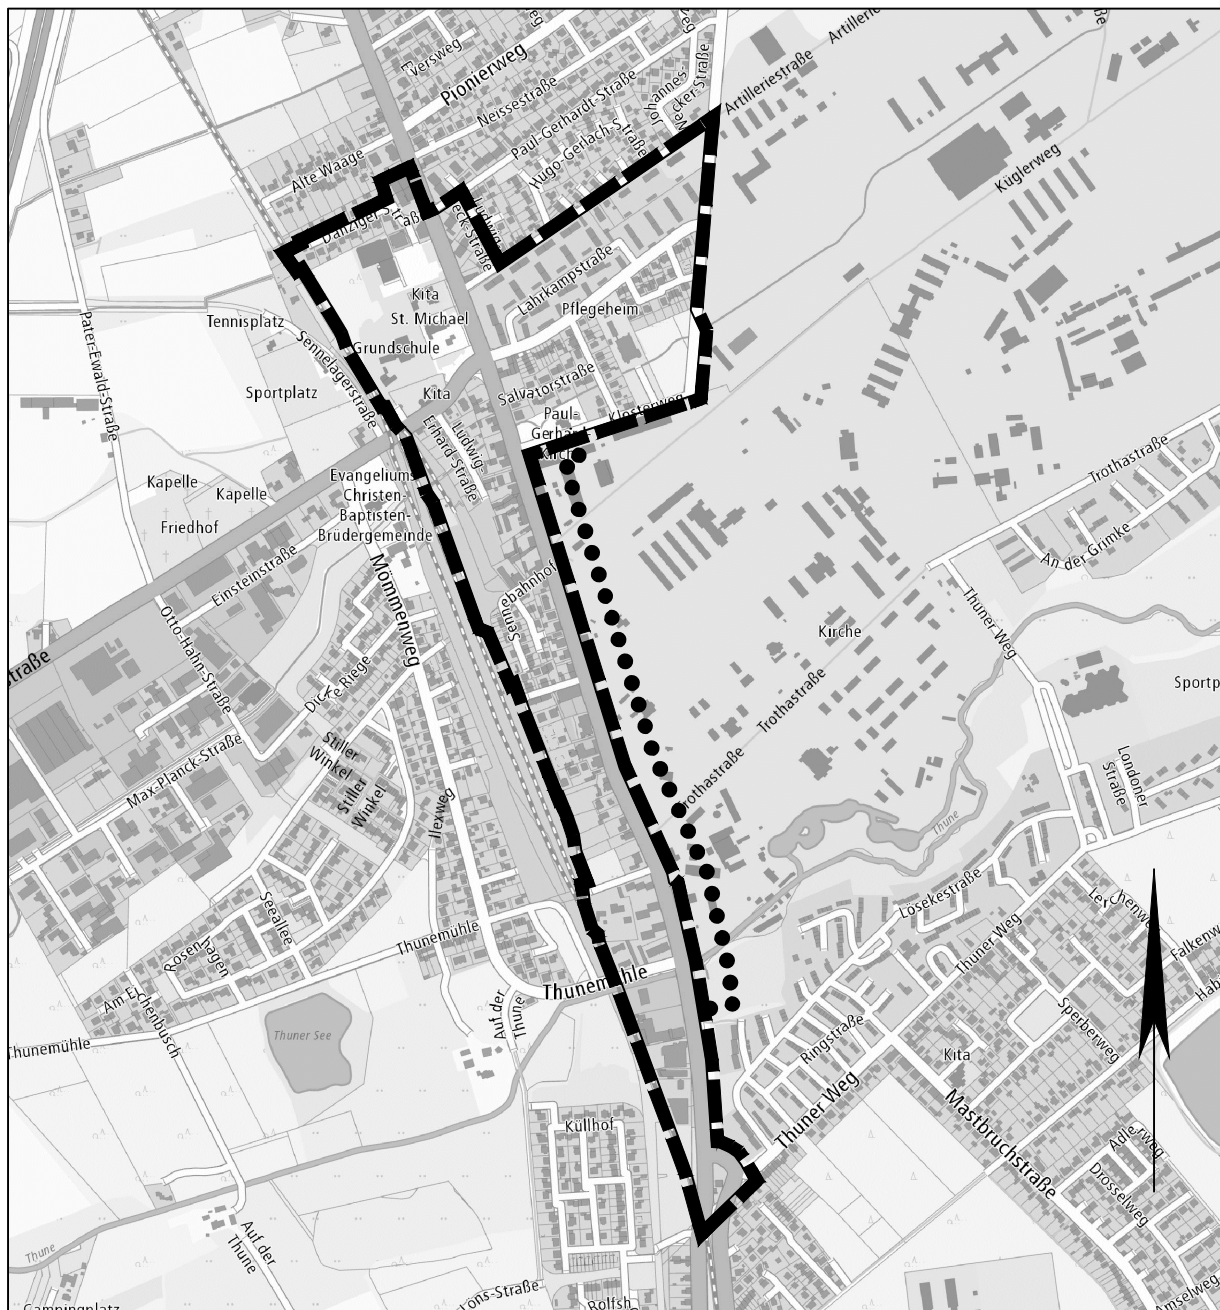

Übersichtsplan

Sanierungsgebiet Sennelager städtebauliche Sanierungsmaßnahme

Stadt Paderborn

Legende

Grenze des Sanierungsgebietes

Grenze des Ergänzungsbereiches

Datum: August 2018